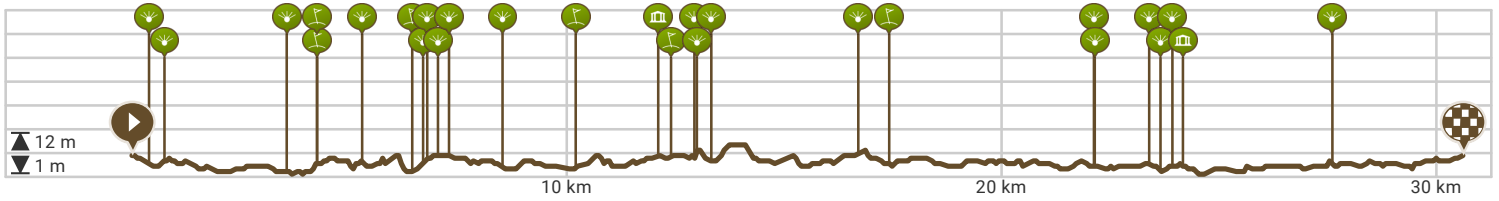

Drongen op twee wielen

Bekijk op mobiel

Door PasarDrongen

Lengte: 30.58 km

Stijging: 75 m

Moeilijkheidsgraad: 3/10

Drongenplein, 9031 Gent, Vlaanderen, België

Drongenplein, 9031 Gent, Vlaanderen, België

Powered by route you

Map Data: © OpenStreetMap Contributors; Cartography: © RouteYou

400 m