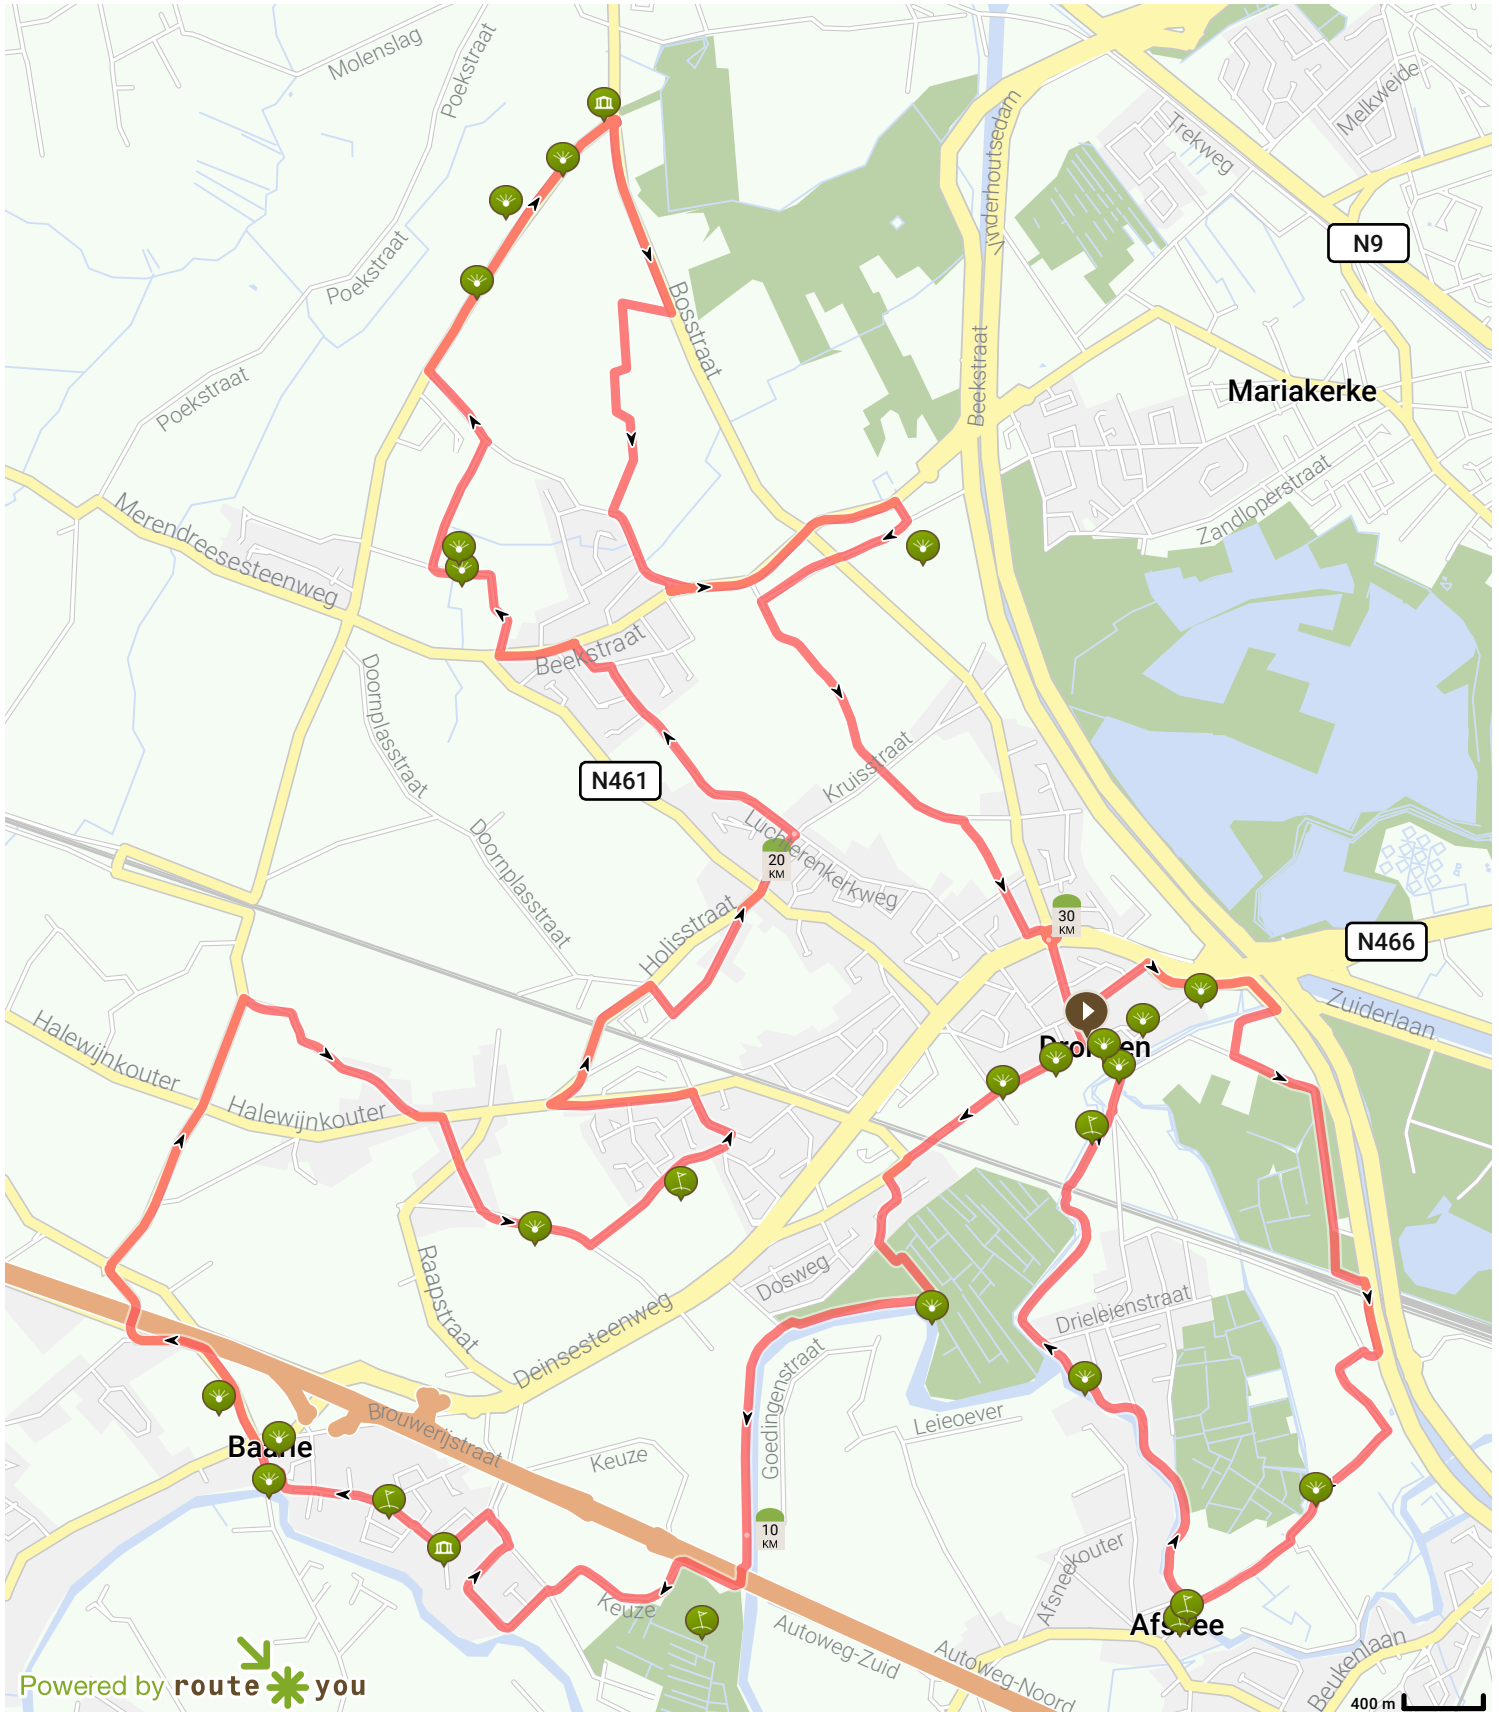

Drongen op twee wielen

Bekijk op mobiel

Door PasarDrongen

Lengte: 30.58 km

Stijging: 75 m

Moeilijkheidsgraad: 3/10

Drongenplein, 9031 Gent, Vlaanderen, België

Drongenplein, 9031 Gent, Vlaanderen, België

Powered by route you

Map Data: © OpenStreetMap Contributors; Cartography: © RouteYou

400 m