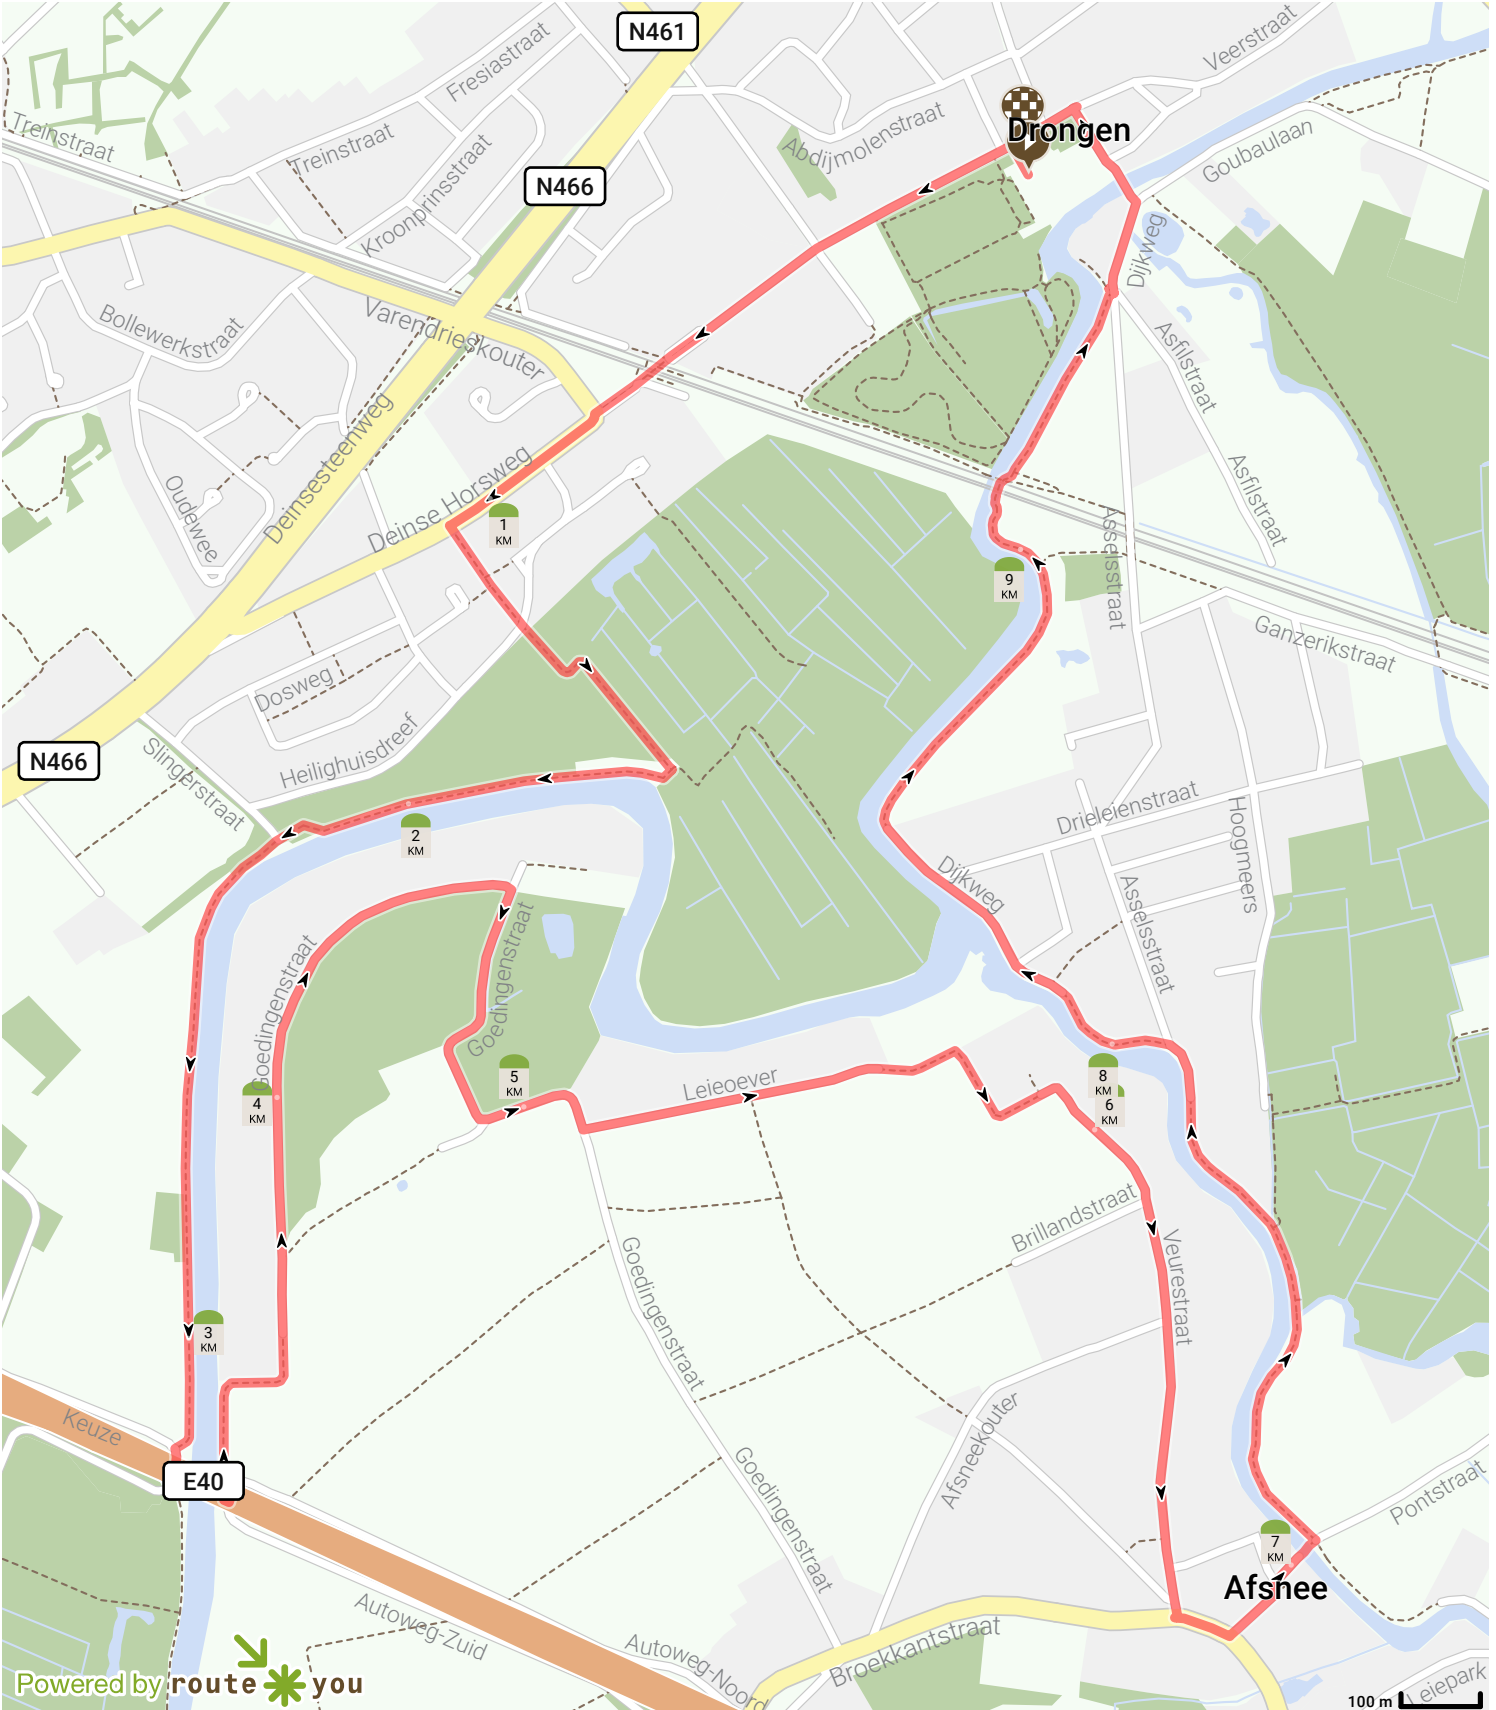

DrieLeienwandeling

Bekijk op mobiel

Door PasarDrongen

- Lengte: 9.9 km
- Stijging: 27 m
- Moeilijkheidsgraad: 1/10

- Mariakerksesteenweg, Gent, België
- Drongenplein, Gent, België

Powered by route you

Map Data: © OpenStreetMap Contributors; Cartography: © RouteYou

100 m