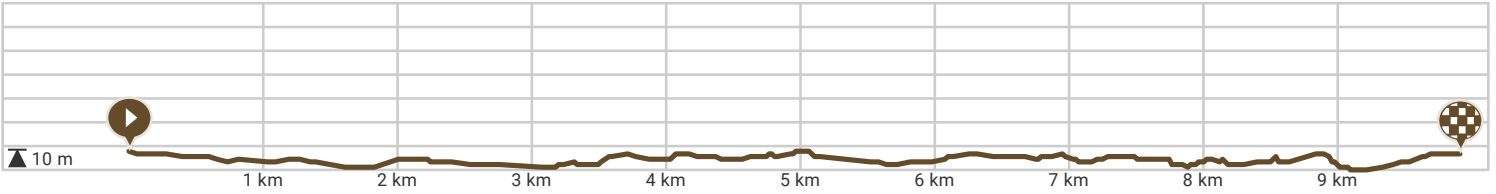

DrieLeienwandeling

Bekijk op mobiel

Door PasarDrongen

- Lengte: 9.9 km
- Stijging: 27 m
- Moeilijkheidsgraad: 1/10

- Mariakerksesteenweg, Gent, België
- Drongenplein, Gent, België

Powered by route you

Map Data: © OpenStreetMap Contributors; Cartography: © RouteYou

100 m