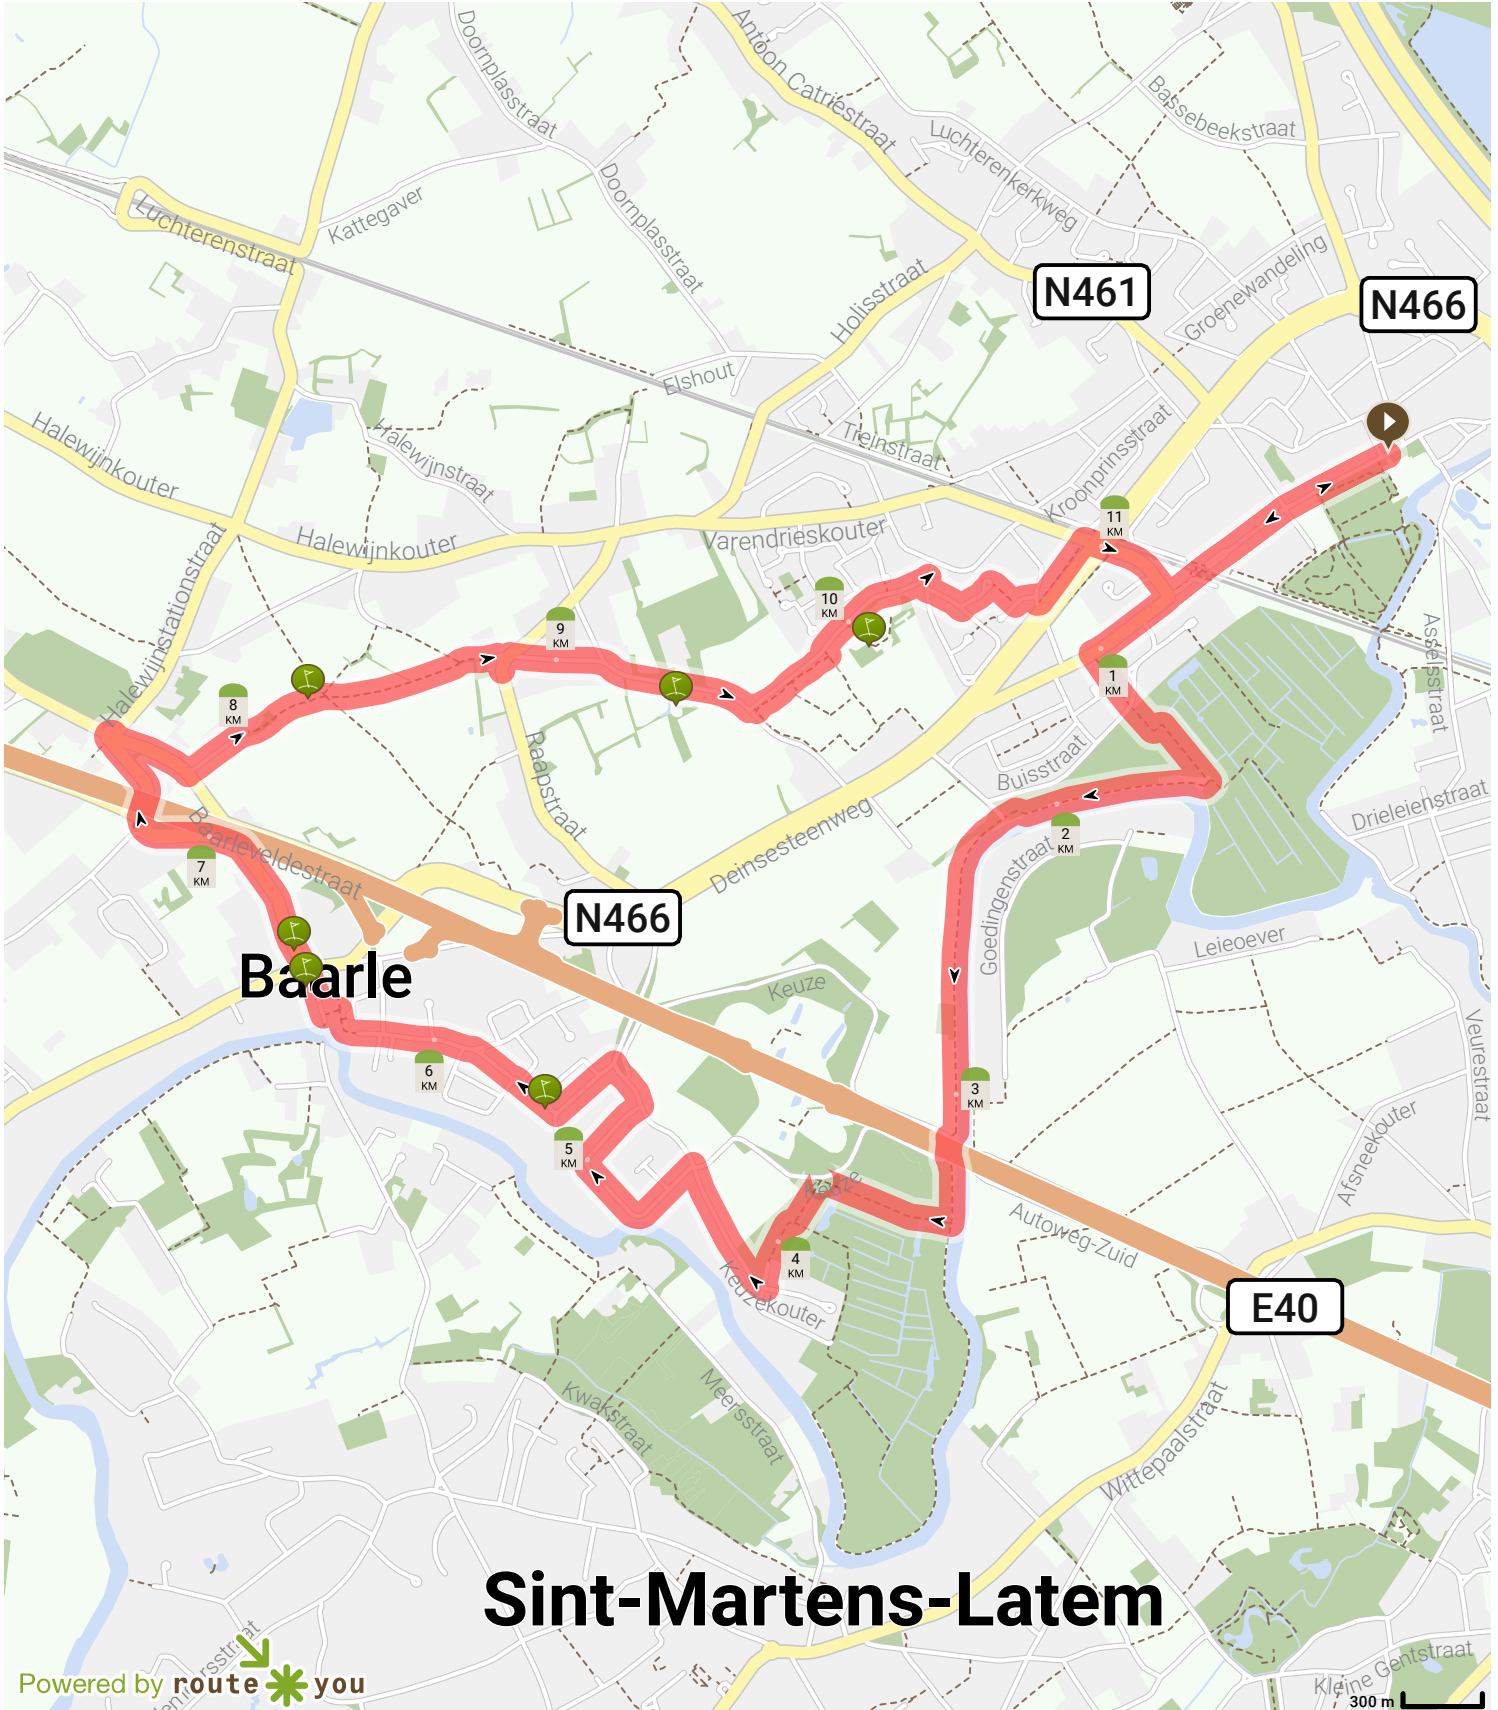

# Tweekerkenpad 12 km

Bekijk op mobiel

Door PasarDrongen

- Lengte: 12.0 km
- Stijging: 25 m
- Moeilijkheidsgraad: 4/10

- Drongenplein, 9031 Gent, Vlaanderen, België
- Drongenplein, 9031 Gent, Vlaanderen, België

## Sint-Martens-Latem

Powered by route you

Map Data: © OpenStreetMap Contributors; Cartography: © RouteYou