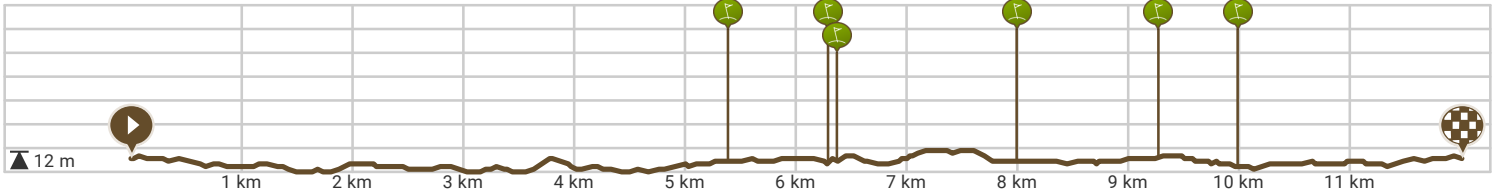

# Tweekerkenpad 12 km

Bekijk op mobiel

Door PasarDrongen

- Lengte: 12.0 km
- Stijging: 25 m
- Moeilijkheidsgraad: 4/10

- Drongenplein, 9031 Gent, Vlaanderen, België
- Drongenplein, 9031 Gent, Vlaanderen, België